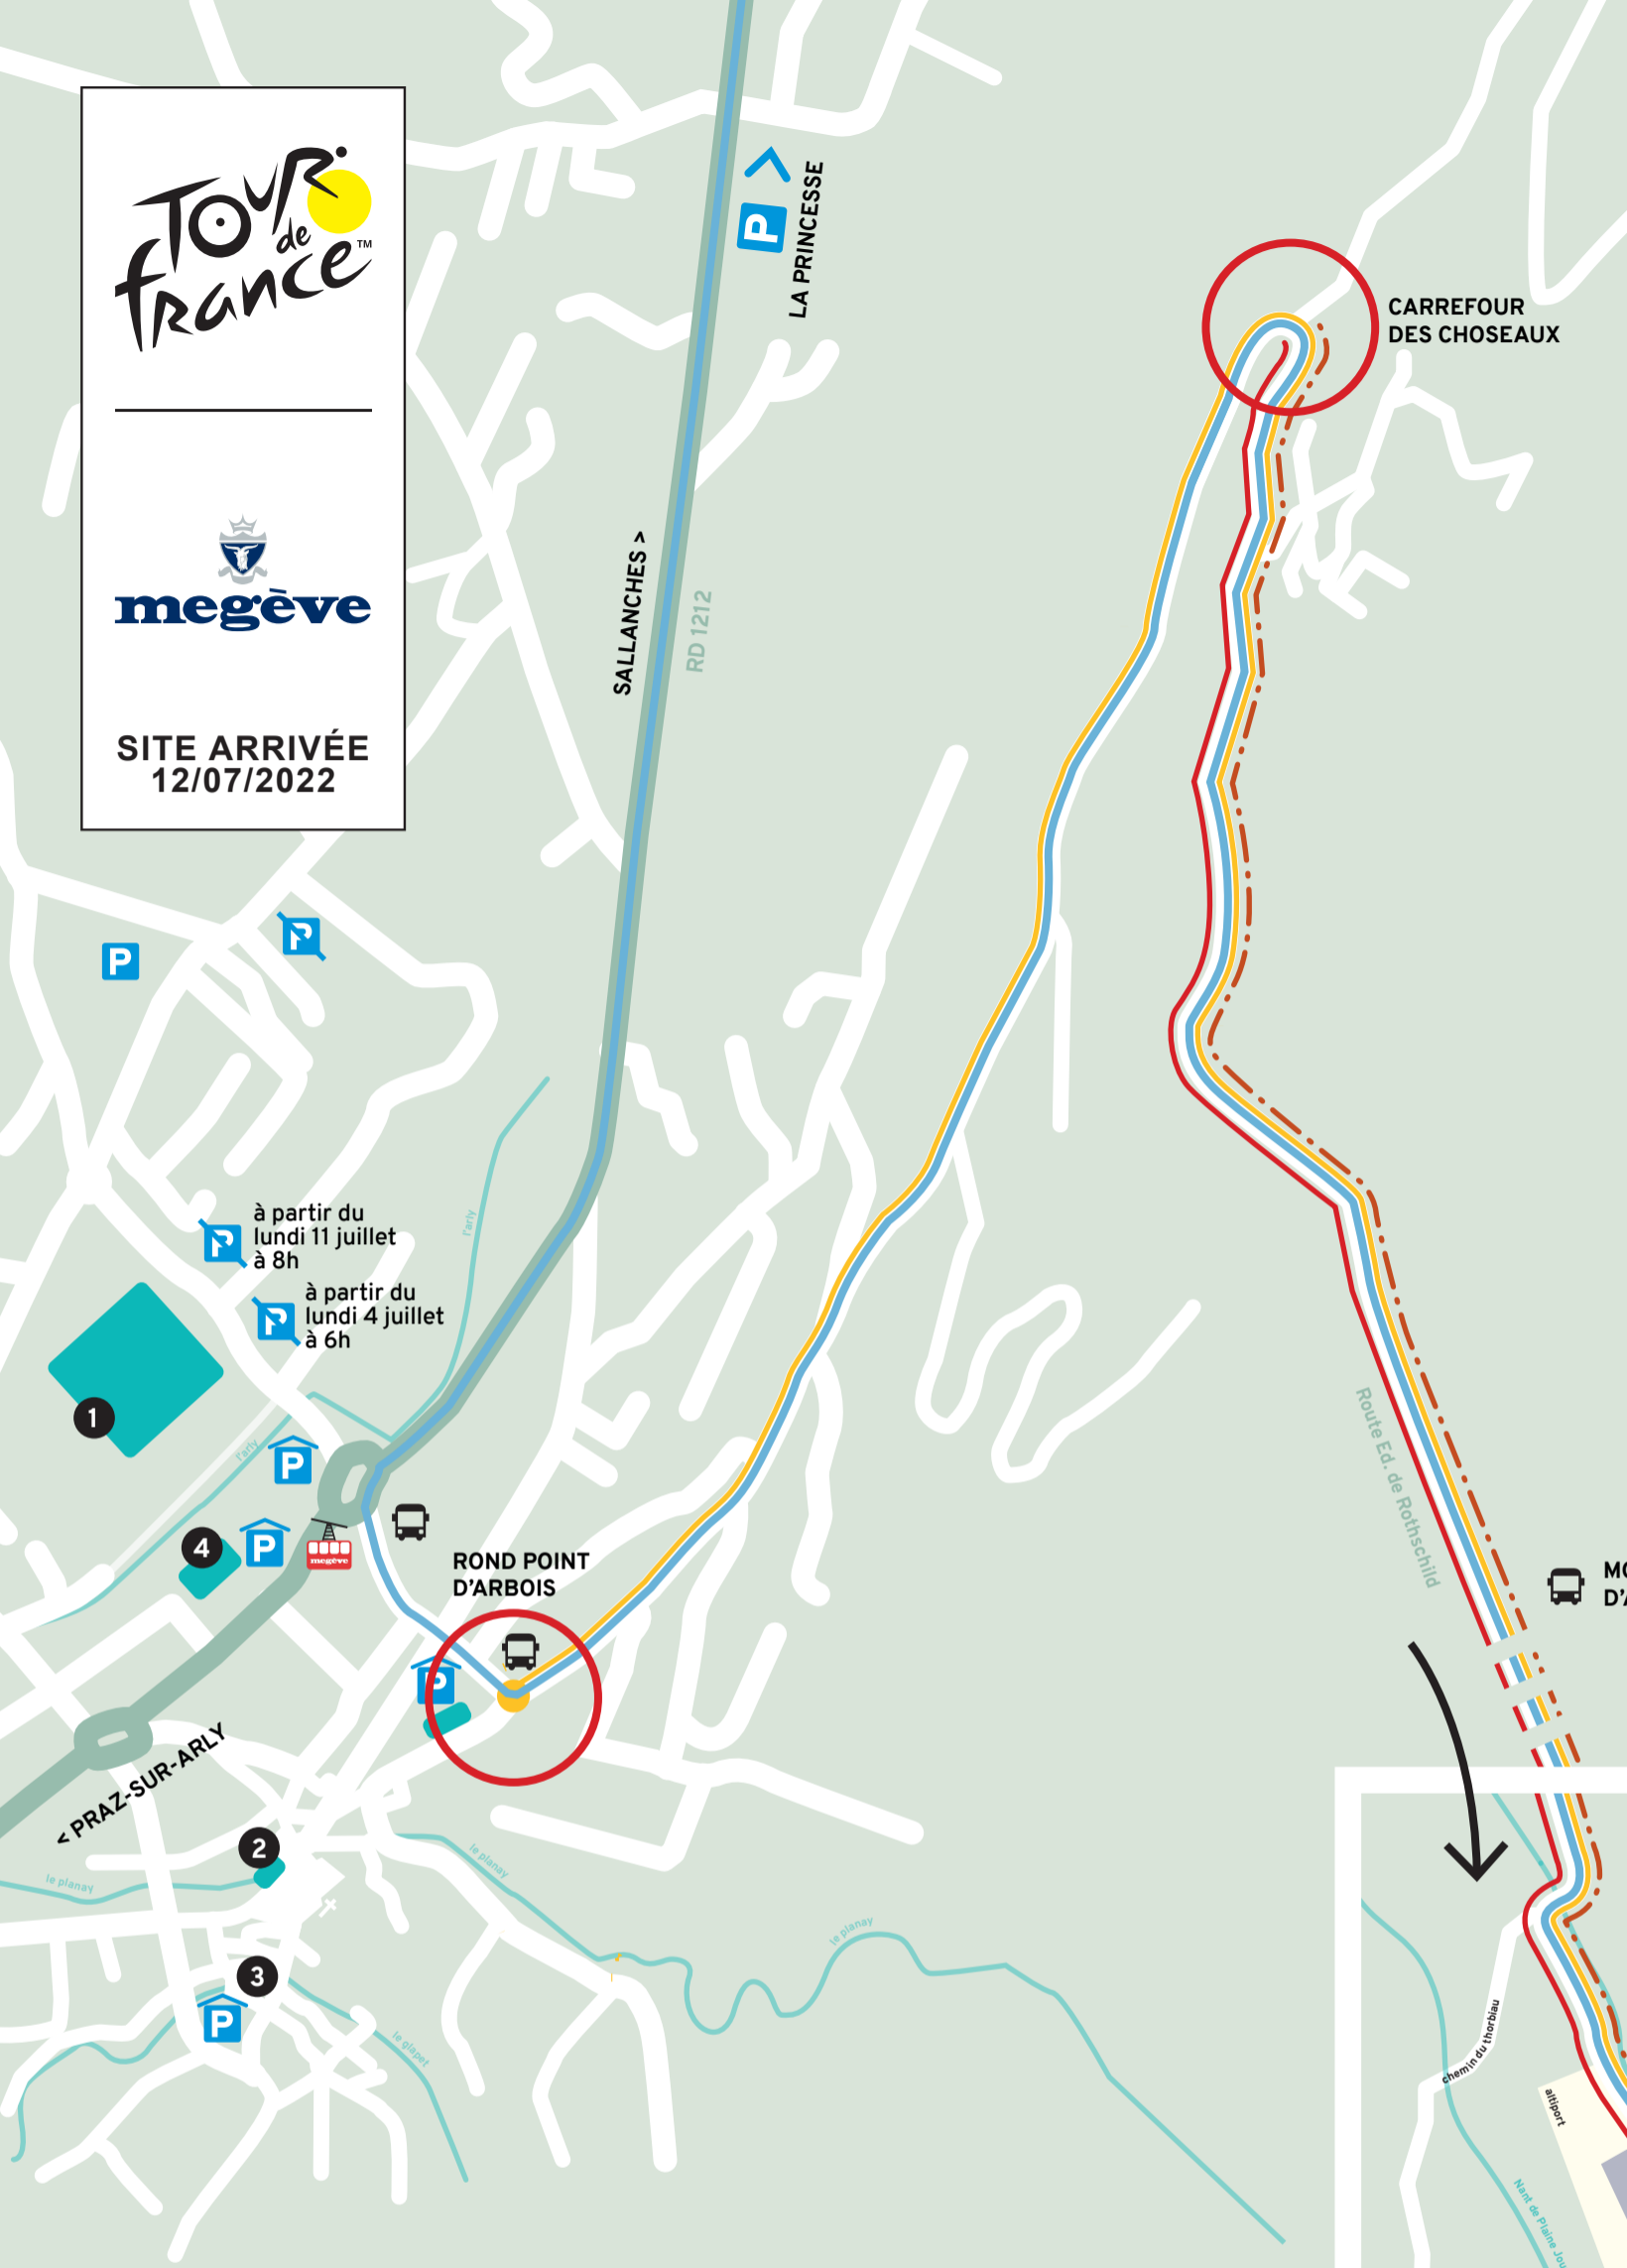

TOUR de france™

megève

SITE ARRIVÉE
12/07/2022

SAMEDI 9 JUILLET
À PARTIR DE 6H
Accès et stationnement interdits
aux camping car et véhicules aménagés

DIMANCHE 10 JUILLET
À PARTIR DE 6H
Parking Cote 2000
Tout stationnement interdit

LUNDI 11 JUILLET
À PARTIR DE 6H
Circulation réglementée *
(riverains, livraisons, professionnels)

MARDI 12 JUILLET
À PARTIR DE 6H
Accès interdit à tout véhicule

Ces restrictions s'appliquent également aux chemins du Calvaire, de Fanou, du Maz, du Gollet et de la Caboche.

RÉOUVERTURE DES ROUTES
MARDI 12 JUILLET
À PARTIR DE 23H

MARDI 12 JUILLET
ITINÉRAIRE DES COUREURS
FERMÉ À TOUTE CIRCULATION
ENTRE 13H30 ET 19H

* badge autocollant à retirer à partir du 1^{er} juin à la mairie de Megève

- 1 Le Palais
- 2 Mairie de Megève
- 3 Office de Tourisme
- 4 Autogare
- P Parking ouvert au public
- P Parking fermé au public
- Arrêt navettes ski-bus

**PLAN DE FERMETURE
DES ROUTES
À PARTIR DU
SAMEDI 9 JUILLET
JUSQU'AU MARDI 12 JUILLET**